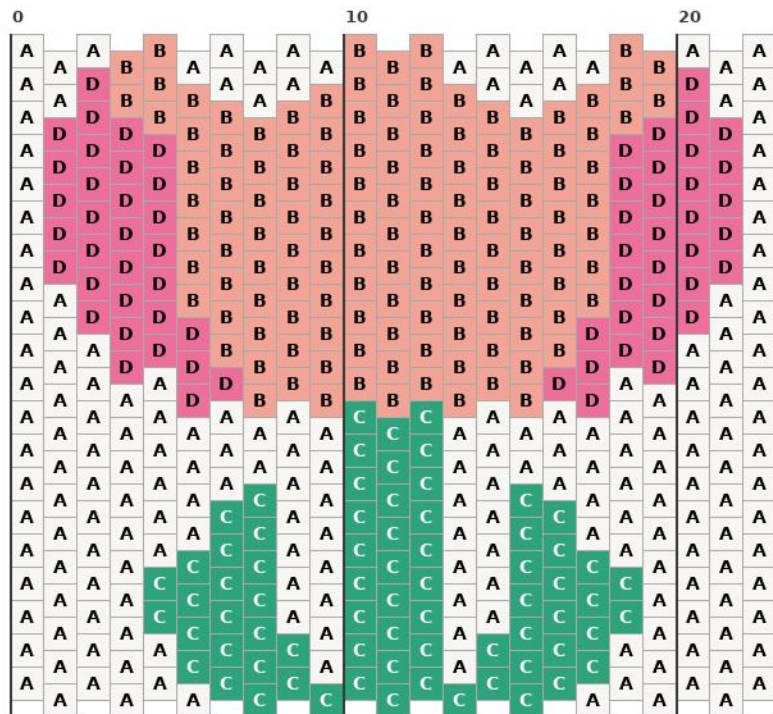

チューリップ / 36.8×26.0mm / ペヨーテ

Beads: 460 / Colors: 4 / 36.8x26.0 mm

- A DB0200 Opaque White x196
- B DB0207 Salmon x129
- C DB0918 Sea Green x71
- D DB1371 Pink x64