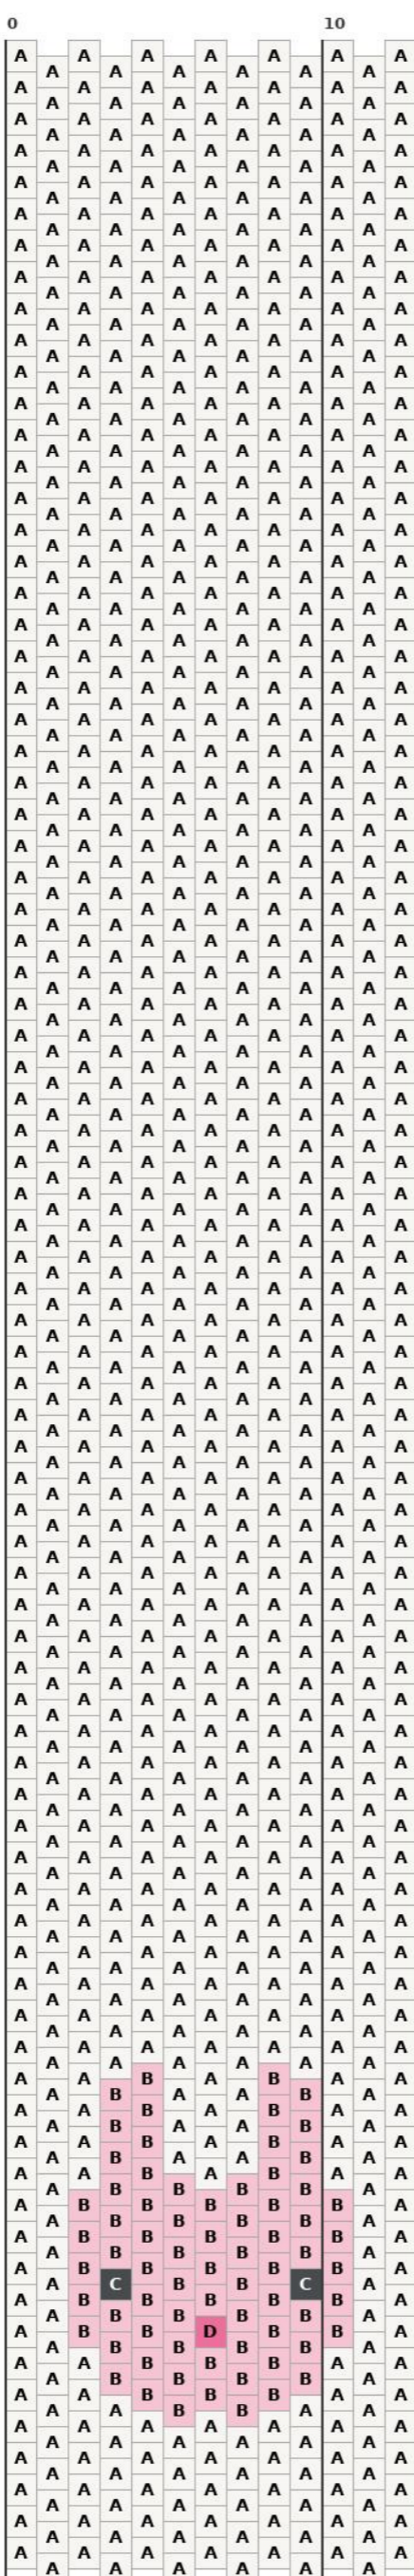

うさぎのストラップ / 20.8×104.0

Beads: 1040 / Colors: 4 / 20.8x104.0 mm

- A** DB0200 Opaque White x965
- B** DB0073 Light Pink x72
- C** DB0303 Charcoal Gray x2
- D** DB1371 Pink x1