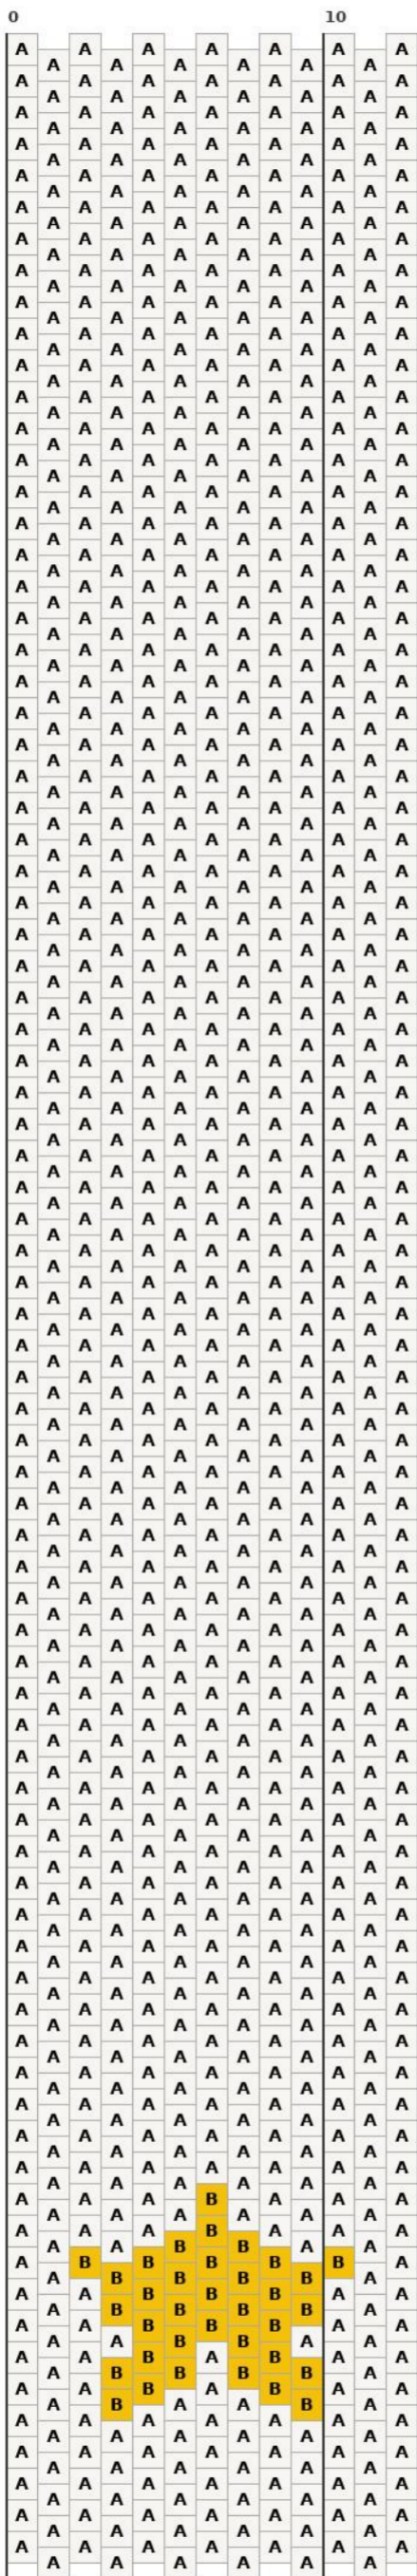

星のストラップ / 20.8×104.0mm

Beads: 1040 / Colors: 2 / 20.8x104.0 mm

A DB0200 Opaque White x1005

B DB0721 Opaque Yellow x35