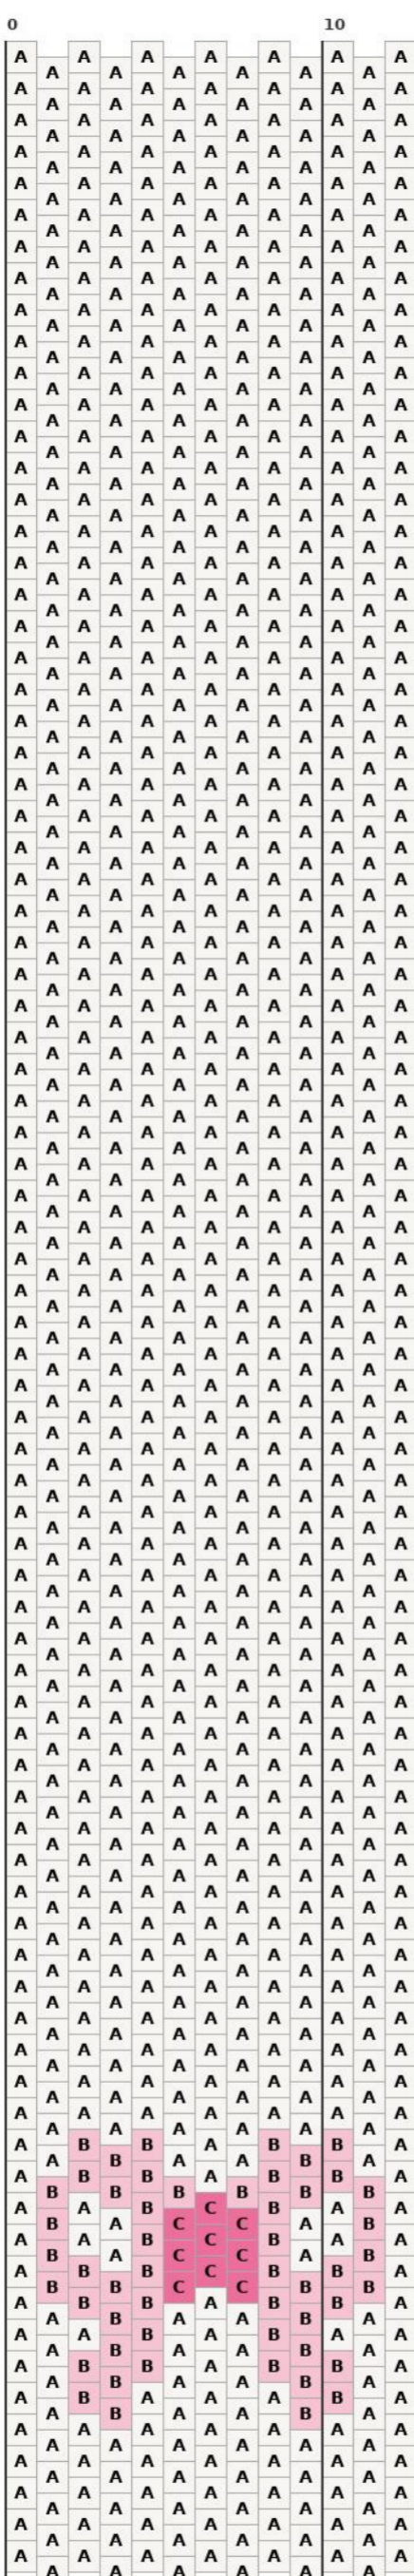

リボンのストラップ / 20.8×104.0

Beads: 1040 / Colors: 3 / 20.8x104.0 mm

- A DB0200 Opaque White x979
- B DB0073 Light Pink x52
- C DB1371 Pink x9