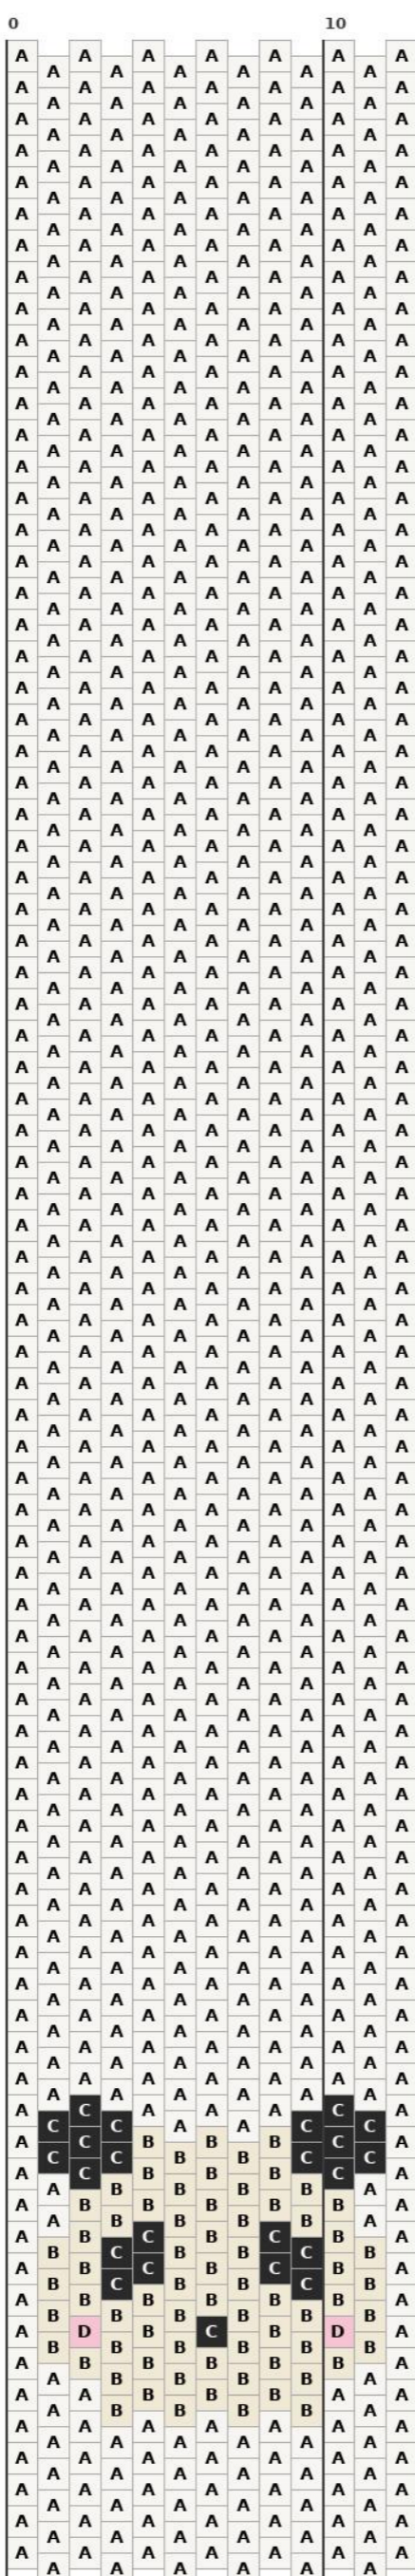

パンダのストラップ / 20.8×104.0

Beads: 1040 / Colors: 4 / 20.8x104.0 mm

- A** DB0200 Opaque White x945
- B** DB0201 Cream x70
- C** DB0310 Matte Black x23
- D** DB0073 Light Pink x2