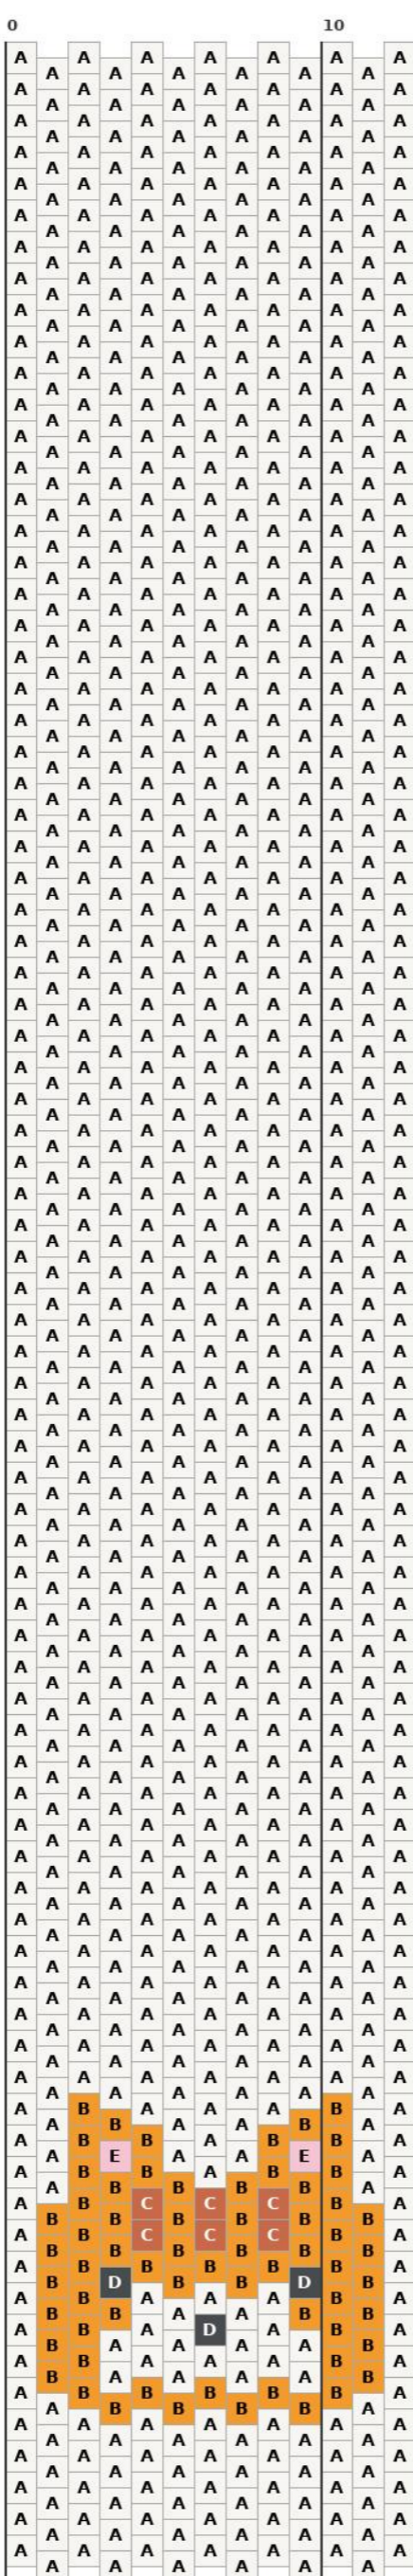

# 猫のストラップ / 20.8×104.0mm

Beads: 1040 / Colors: 5 / 20.8x104.0 mm

- A** DB0200 Opaque White x965
- B** DB0651 Tangerine x64
- C** DB2103 Terracotta x6
- D** DB0303 Charcoal Gray x3
- E** DB0073 Light Pink x2