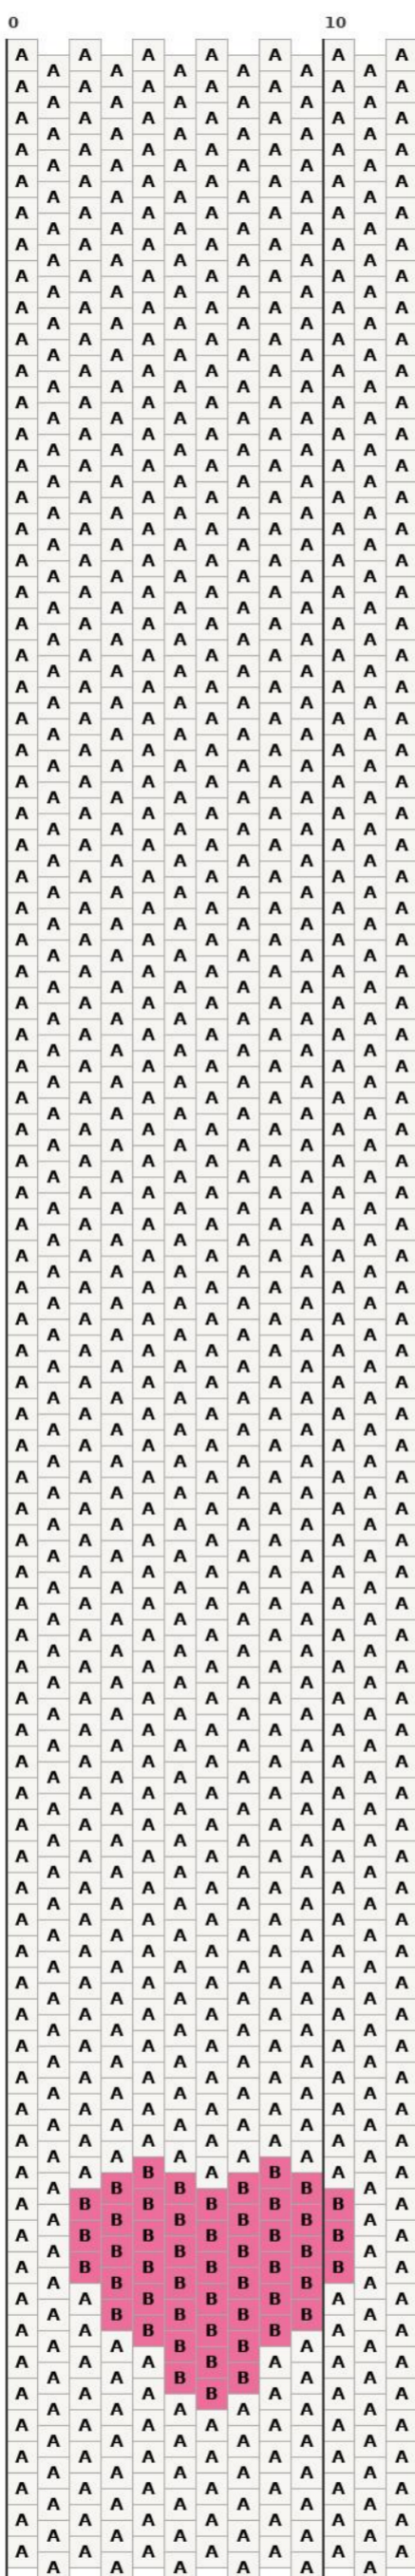

# ハートのストラップ / 20.8×104.0

Beads: 1040 / Colors: 2 / 20.8x104.0 mm

**A** DB0200 Opaque White x991

**B** DB1371 Pink x49