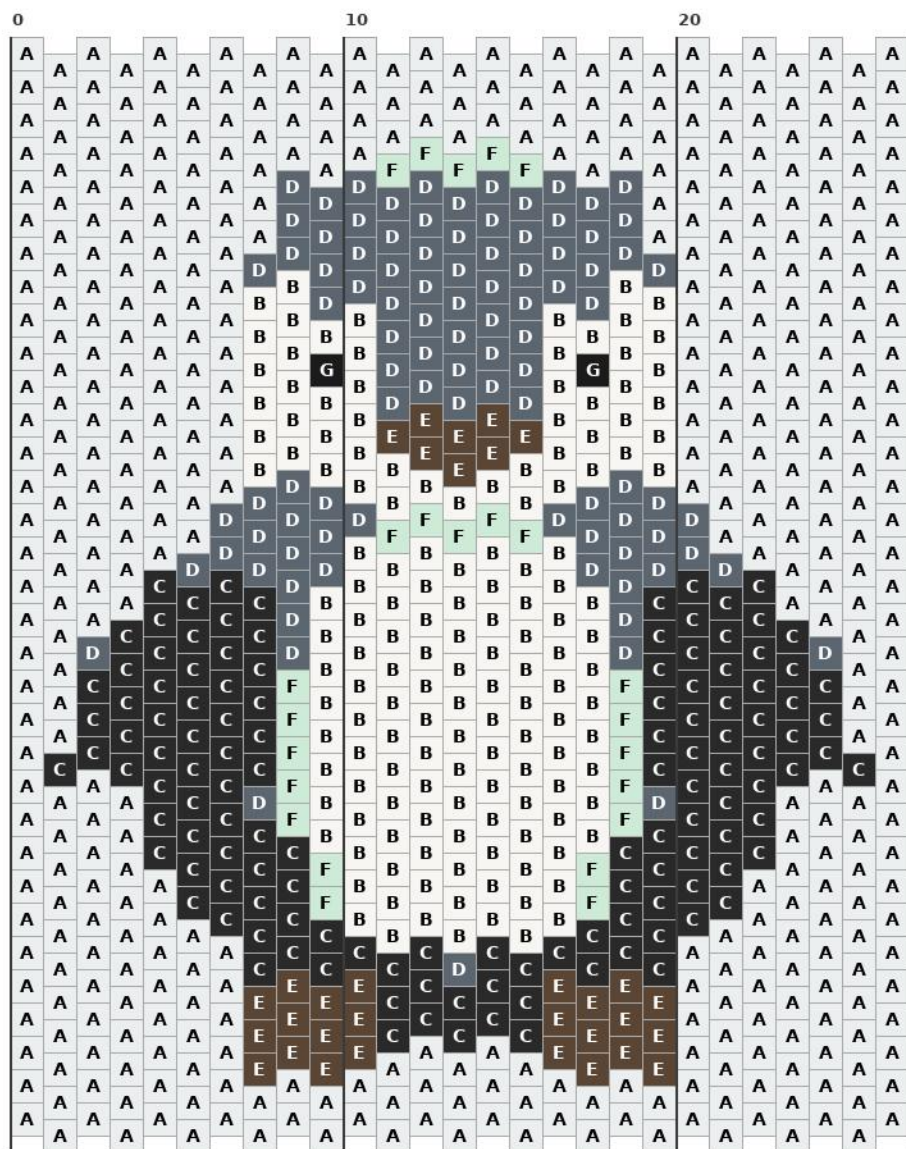

# ペンギン / 43.2×42.9mm / ペヨーテ

Beads: 891 / Colors: 7 / 43.2x42.9 mm

<b>A</b>	DB0712 Crystal	x458
<b>B</b>	DB0200 Opaque White	x151
<b>C</b>	DB0310 Matte Black	x128
<b>D</b>	DB0671 Slate	x96
<b>E</b>	DB2106 Mocha	x32
<b>F</b>	DB1531 Pale Mint	x24
<b>G</b>	DB0010 Opaque Black	x2